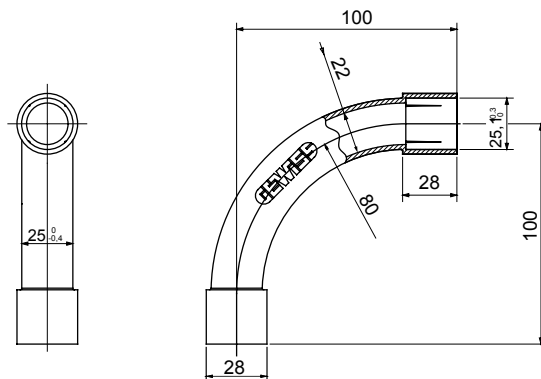

Součásti vedení pro pevné elektroinstalační trubky se stupněm krytí IP40 a IP67.

Barva	Šedá RAL 7035	Krytí IP	IP40
Ø elektroinstalační trubky (mm)	25	Druh materiálu	Bez halogenů v souladu s normou EN 50642
Elektrokód	21221		

DIMENSIONAL

TECHNICAL SYMBOLOGY

IP

HF
HALOGEN FREE

IP40

STANDARDS/APPROVALS