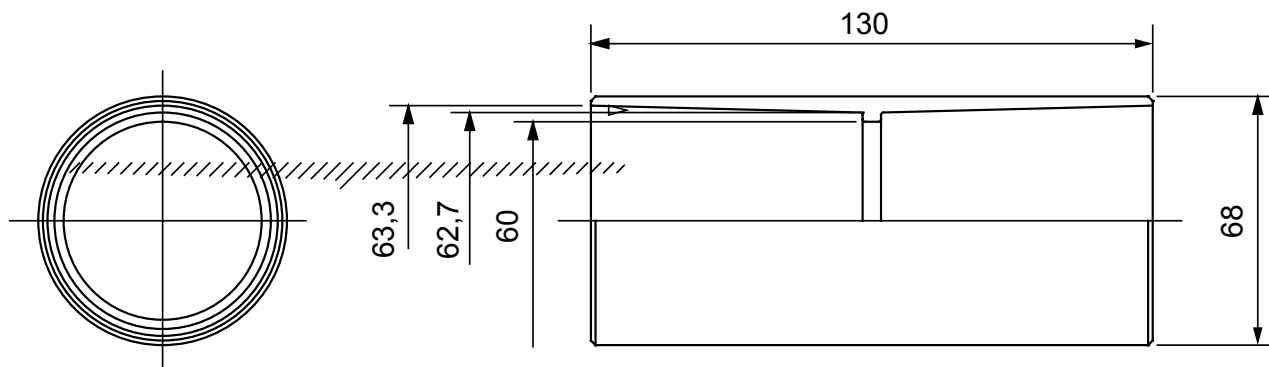

Součásti vedení pro pevné elektroinstalační trubky se stupněm krytí IP40 a IP67.

Barva	Šedá RAL 7035	Krytí IP	IP40
Ø elektroinstalační trubky (mm)	63	Druh materiálu	Bez halogenů v souladu s normou EN 50642
Elektrokód	21221		

DIMENSIONAL

TECHNICAL SYMBOLOGY

IP

HF
HALOGEN FREE

IP40

STANDARDS/APPROVALS