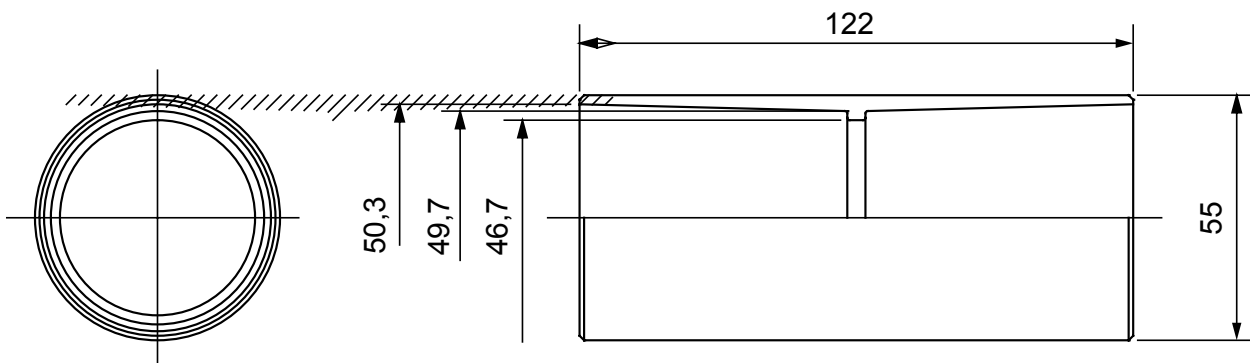

Součásti vedení pro pevné elektroinstalační trubky se stupněm krytí IP40 a IP67.

|                                    |               |                |  |
|------------------------------------|---------------|----------------|--|
| Barva                              | Šedá RAL 7035 | Krytí<br>IP    | IP40                                     |
| Ø elektroinstalační<br>trubky (mm) | 50            | Druh materiálu | Bez halogenů v souladu s normou EN 50642 |
| Elektrokód                         | 21221         |                |  |

### DIMENSIONAL