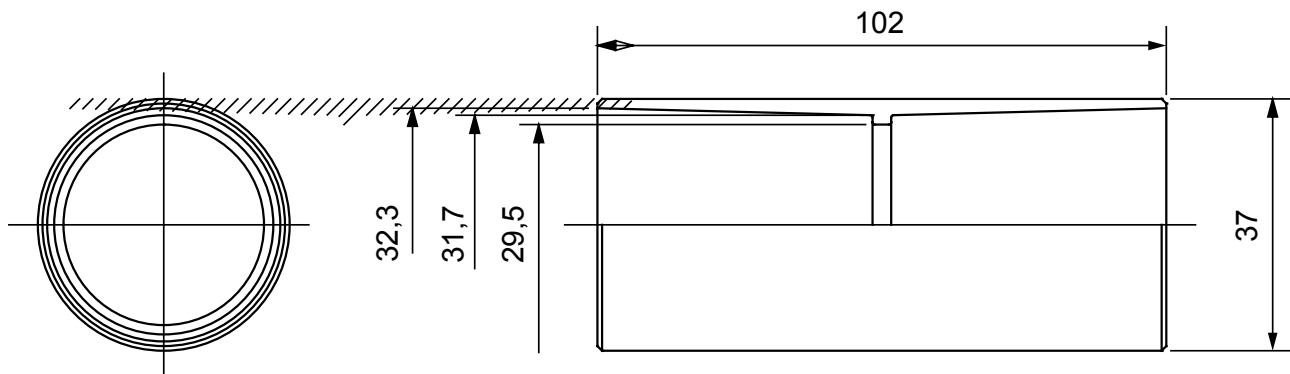

Součásti vedení pro pevné elektroinstalační trubky se stupněm krytí IP40 a IP67.

Barva	Šedá RAL 7035	Krytí IP	IP40
Ø elektroinstalační trubky (mm)	32	Druh materiálu	Bez halogenů v souladu s normou EN 50642
Elektrokód	21221		

DIMENSIONAL

TECHNICAL SYMBOLOGY

IP

HF
HALOGEN FREE

IP40

STANDARDS/APPROVALS