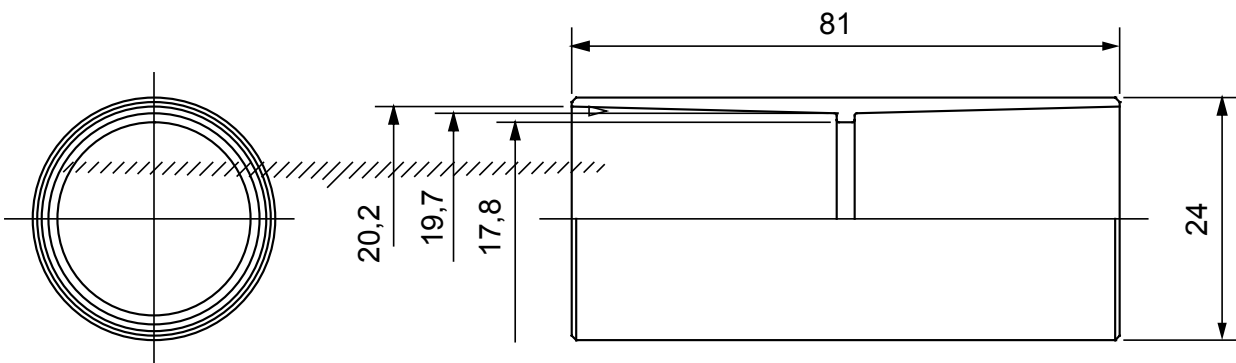

Součásti vedení pro pevné elektroinstalační trubky se stupněm krytí IP40 a IP67.

Barva	Šedá RAL 7035	Krytí IP	IP40
Ø elektroinstalační trubky (mm)	20	Druh materiálu	Bez halogenů v souladu s normou EN 50642
Elektrokód	21221		

DIMENSIONAL

TECHNICAL SYMBOLOGY

IP

HF
HALOGEN FREE

IP40

STANDARDS/APPROVALS