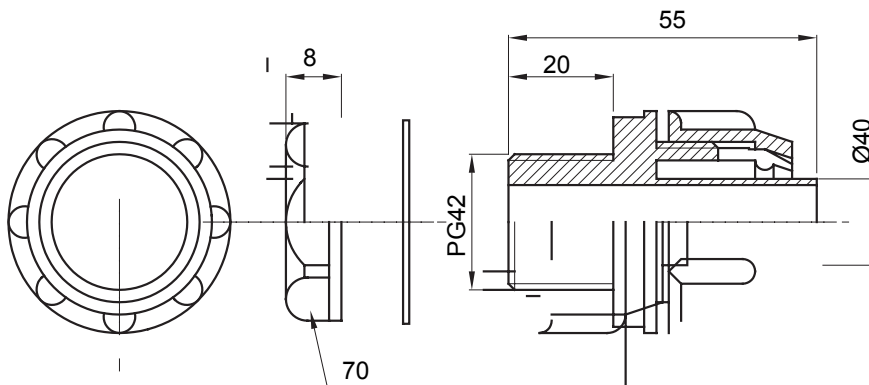

Přímá a otočná spojka pro spirálovou trubku se stupněm krytí IP54.

Barva	Šedá RAL 7035	Krytí IP	IP54
Stoupání PG	42	Ø spirálové trubky (mm)	40
Typ	Upevněno	Elektrokód	210

DIMENSIONAL

TECHNICAL SYMBOLOGY

IP