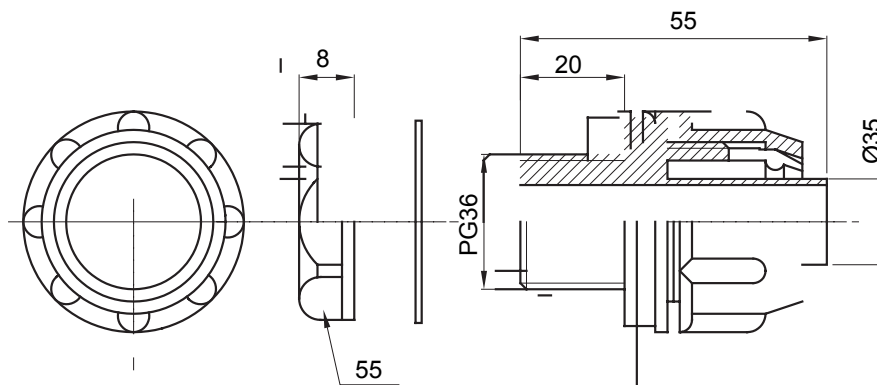

Přímá a otočná spojka pro spirálovou trubku se stupněm krytí IP54.

Barva	Šedá RAL 7035	Krytí IP	IP54
Stoupání PG	36	Ø spirálové trubky (mm)	35
Typ	Upevněno	Elektrokód	210

DIMENSIONAL

TECHNICAL SYMBOLOGY

IP