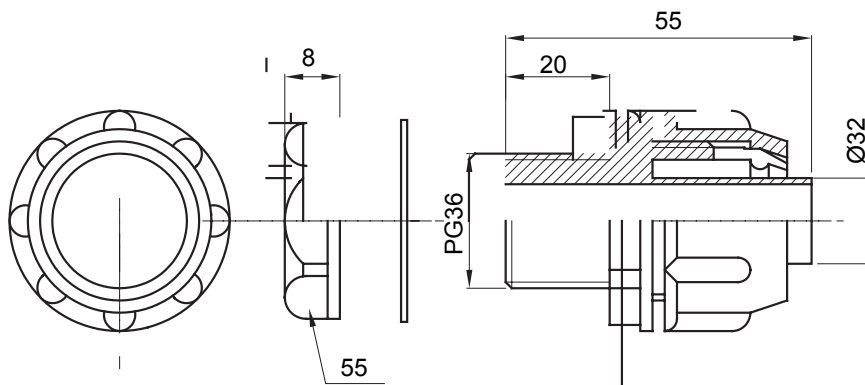

Přímá a otočná spojka pro spirálovou trubku se stupněm krytí IP54.

Barva	Šedá RAL 7035	Krytí IP	IP54
Stoupání PG	36	Ø spirálové trubky (mm)	32
Typ	Upevněno	Elektrokód	210

### DIMENSIONAL