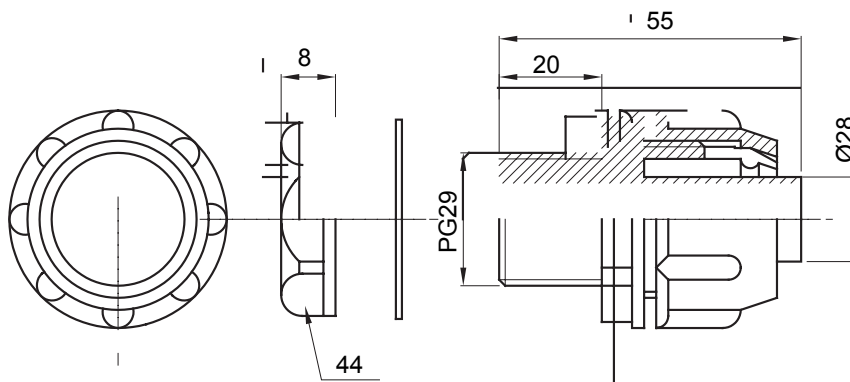

Přímá a otočná spojka pro spirálovou trubku se stupněm krytí IP54.

Barva	Šedá RAL 7035	Krytí IP	IP54
Stoupání PG	29	Ø spirálové trubky (mm)	28
Typ	Upevněno	Elektrokód	210

### DIMENSIONAL