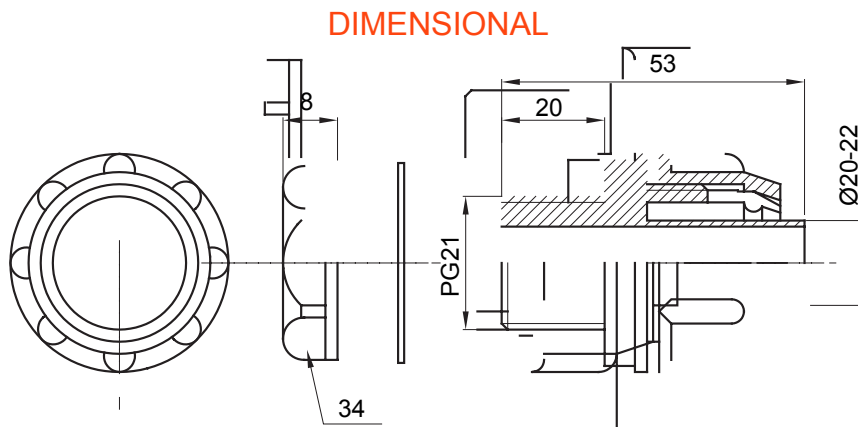

Přímá a otočná spojka pro spirálovou trubku se stupněm krytí IP54.

Barva	Šedá RAL 7035	Krytí IP	IP54
Stoupání PG	21	Ø spirálové trubky (mm)	20-22
Typ	Upevněno	Elektrokód	210

TECHNICAL SYMBOLOGY

IP

IP54

STANDARDS/APPROVALS