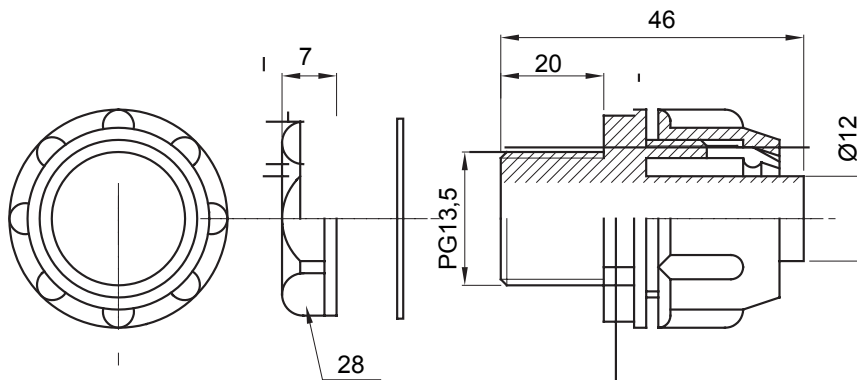

Přímá a otočná spojka pro spirálovou trubku se stupněm krytí IP54.

Barva	Šedá RAL 7035	Krytí IP	IP54
Stoupání PG	13.5	Ø spirálové trubky (mm)	12
Typ	Upevněno	Elektrokód	210

DIMENSIONAL

TECHNICAL SYMBOLOGY