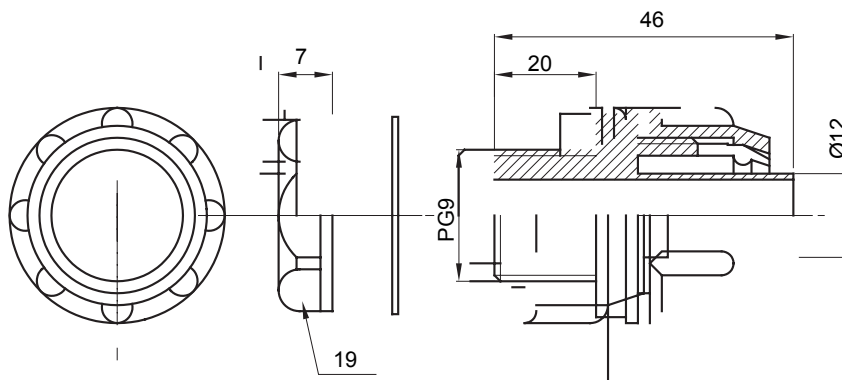

Přímá a otočná spojka pro spirálovou trubku se stupněm krytí IP54.

Barva	Šedá RAL 7035	Krytí IP	IP54
Stoupání PG	9	Ø spirálové trubky (mm)	12
Typ	Upevněno	Elektrokód	210

### DIMENSIONAL