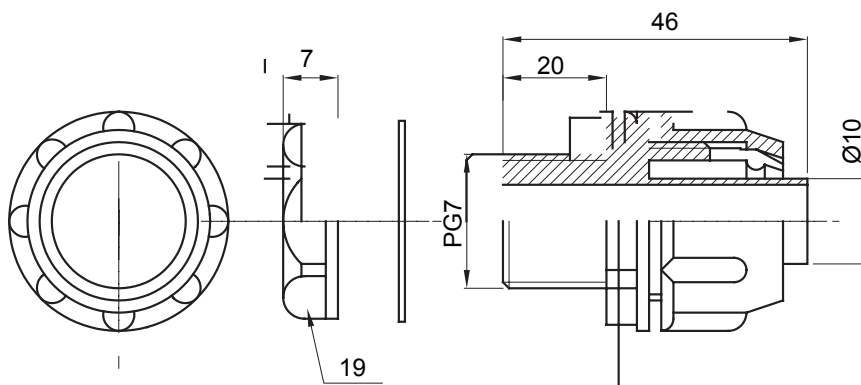

Přímá a otočná spojka pro spirálovou trubku se stupněm krytí IP54.

Barva	Šedá RAL 7035	Krytí IP	IP54
Stoupání PG	7	Ø spirálové trubky (mm)	10
Typ	Upevněno	Elektrokód	210

DIMENSIONAL

TECHNICAL SYMBOLOGY

IP