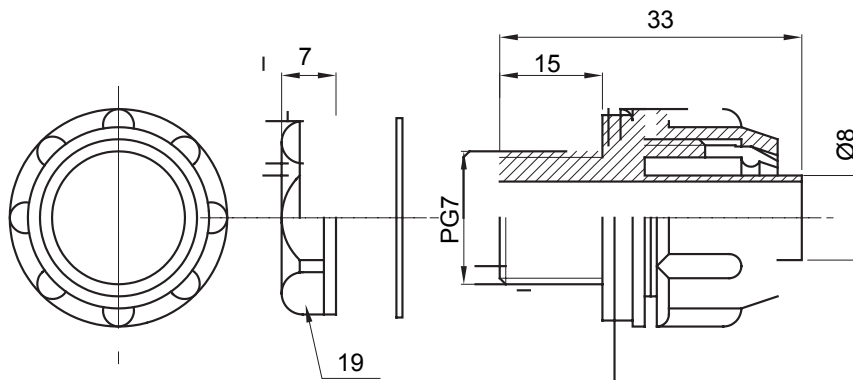

Přímá a otočná spojka pro spirálovou trubku se stupněm krytí IP54.

Barva	Šedá RAL 7035	Krytí IP	IP54
Stoupání PG	7	Ø spirálové trubky (mm)	8
Typ	Upevněno	Elektrokód	210

DIMENSIONAL

TECHNICAL SYMBOLOGY

IP

IP54