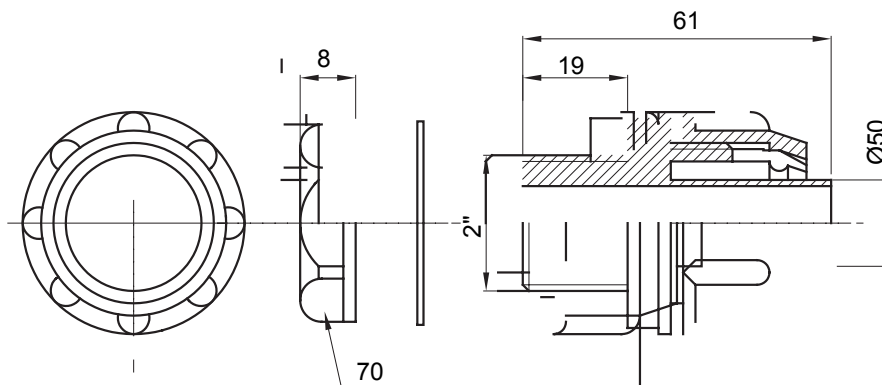

Přímá a otočná spojka pro spirálovou trubku se stupněm krytí IP54.

Barva	Šedá RAL 7035	Krytí IP	IP54
Stoupání GAS	2"	Ø spirálové trubky (mm)	50
Typ	Upevněno	Elektrokód	210

DIMENSIONAL

TECHNICAL SYMBOLOGY