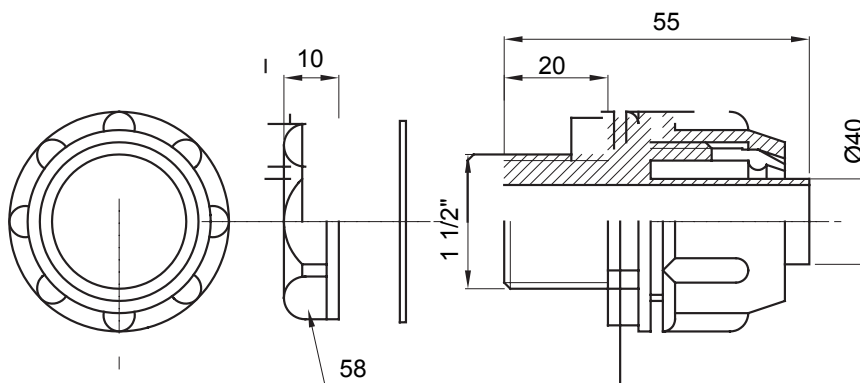

Přímá a otočná spojka pro spirálovou trubku se stupněm krytí IP54.

Barva	Šedá RAL 7035	Krytí IP	IP54
Stoupání GAS	1 1/2"	Ø spirálové trubky (mm)	40
Typ	Upevněno	Elektrokód	210

DIMENSIONAL

TECHNICAL SYMBOLOGY