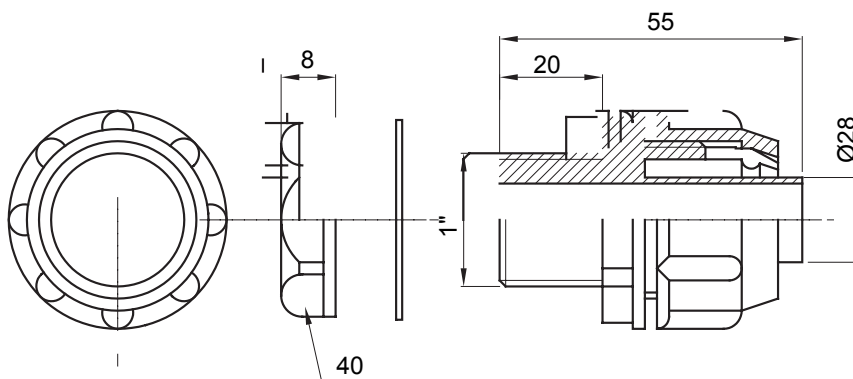

Přímá a otočná spojka pro spirálovou trubku se stupněm krytí IP54.

Barva	Šedá RAL 7035	Krytí IP	IP54
Stoupání GAS	1"	Ø spirálové trubky (mm)	28
Typ	Upevněno	Elektrokód	210

DIMENSIONAL

TECHNICAL SYMBOLOGY