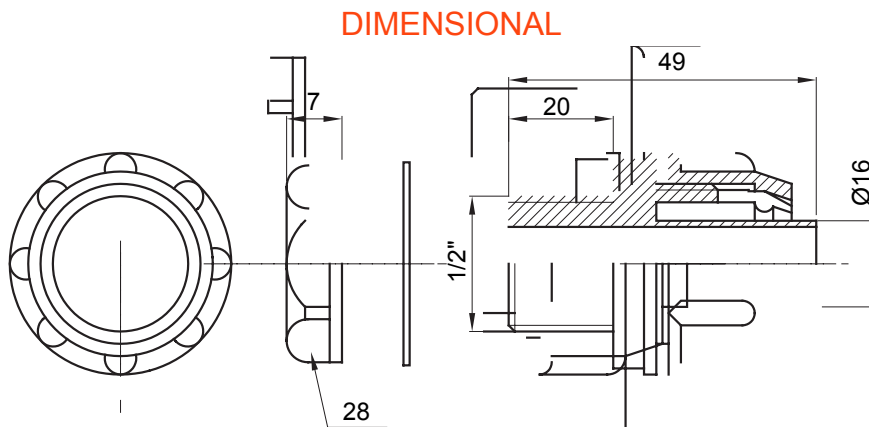

Přímá a otočná spojka pro spirálovou trubku se stupněm krytí IP54.

Barva	Šedá RAL 7035	Krytí IP	IP54
Stoupání GAS	1/2"	Ø spirálové trubky (mm)	16
Typ	Upevněno	Elektrokód	210

TECHNICAL SYMBOLOGY

IP

IP54

STANDARDS/APPROVALS