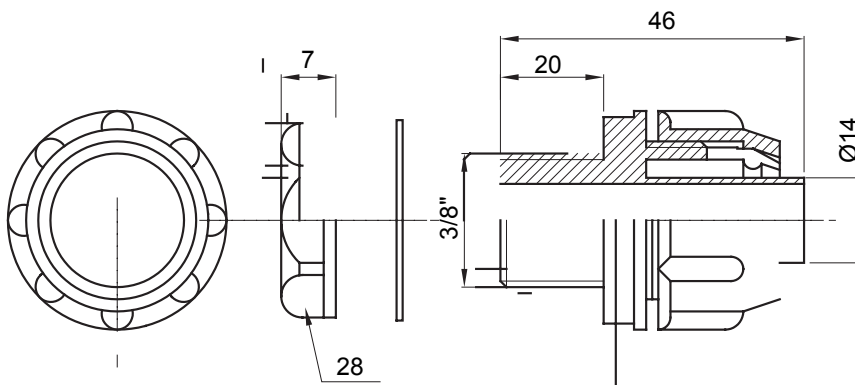

Přímá a otočná spojka pro spirálovou trubku se stupněm krytí IP54.

Barva	Šedá RAL 7035	Krytí IP	IP54
Stoupání GAS	1/2"	Ø spirálové trubky (mm)	14
Typ	Upevněno	Elektrokód	210

DIMENSIONAL

TECHNICAL SYMBOLOGY