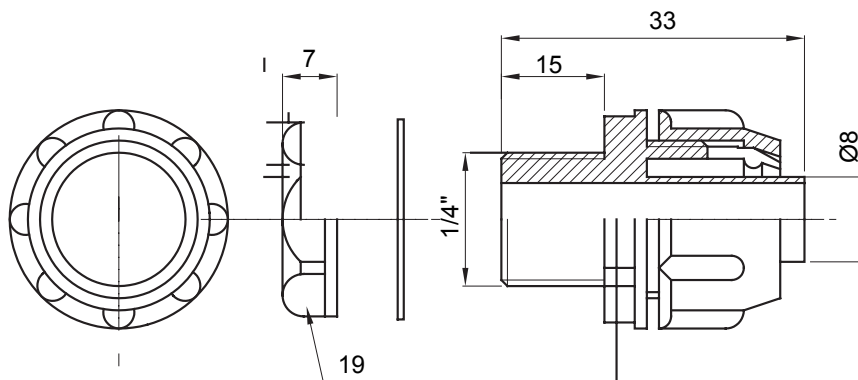

Přímá a otočná spojka pro spirálovou trubku se stupněm krytí IP54.

Barva	Šedá RAL 7035	Krytí IP	IP54
Stoupání GAS	1/4"	Ø spirálové trubky (mm)	8
Typ	Upevněno	Elektrokód	210

DIMENSIONAL

TECHNICAL SYMBOLOGY