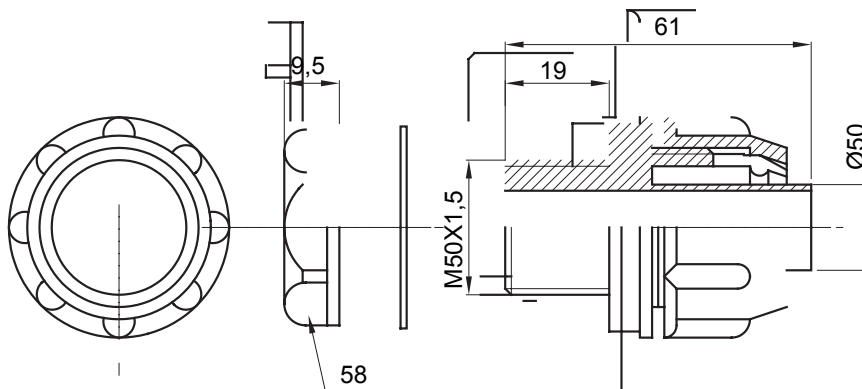

Přímá a otočná spojka pro spirálovou trubku se stupněm krytí IP54.

Barva	Šedá RAL 7035	Krytí IP	IP54
Stoupání ISO	M50x1.5	Ø spirálové trubky (mm)	50
Typ	Upevněno	Elektrokód	210

### DIMENSIONAL