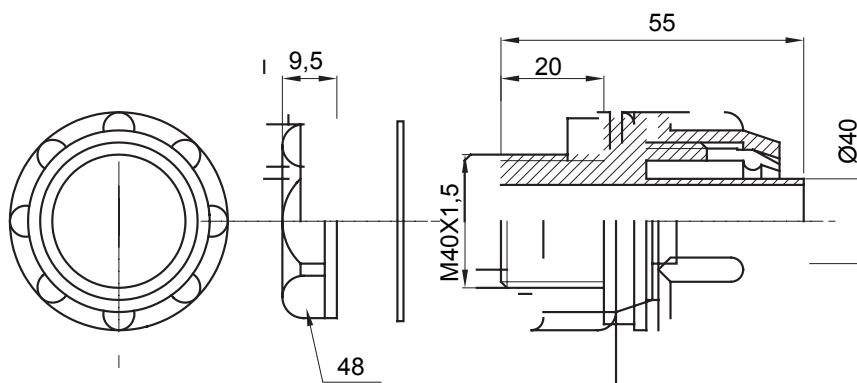

Přímá a otočná spojka pro spirálovou trubku se stupněm krytí IP54.

Barva	Šedá RAL 7035	Krytí IP	IP54
Stoupání ISO	M40x1.5	Ø spirálové trubky (mm)	40
Typ	Upevněno	Elektrokód	210

DIMENSIONAL

TECHNICAL SYMBOLOGY