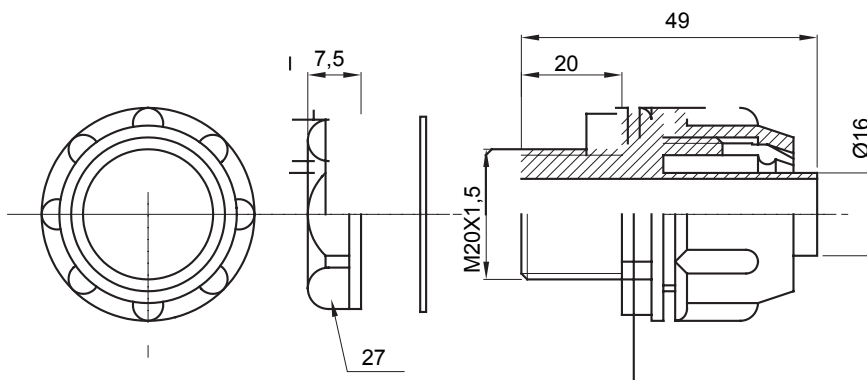

Přímá a otočná spojka pro spirálovou trubku se stupněm krytí IP54.

|                 |               |                            |      |
|-----------------|---------------|----------------------------|------|
| Barva           | Šedá RAL 7035 | Krytí<br>IP                | IP54 |
| Stoupání<br>ISO | M20x1.5       | Ø spirálové<br>trubky (mm) | 16   |
| Typ             | Upevněno      | Elektrokód                 | 210  |

### DIMENSIONAL