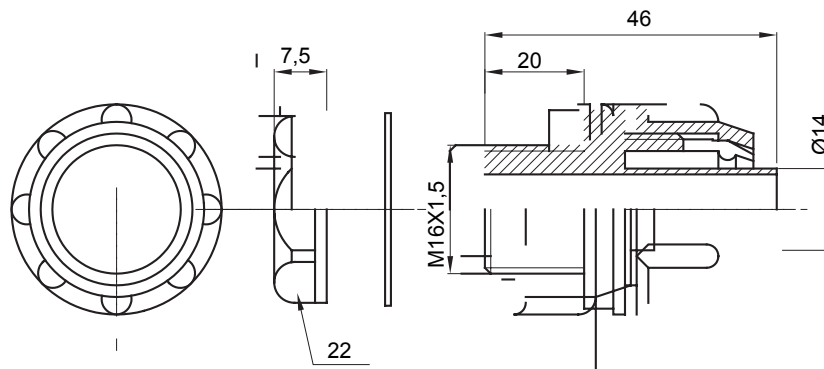

Přímá a otočná spojka pro spirálovou trubku se stupněm krytí IP54.

Barva	Šedá RAL 7035	Krytí IP	IP54
Stoupání ISO	M16x1.5	Ø spirálové trubky (mm)	14
Typ	Upevněno	Elektrokód	210

DIMENSIONAL

TECHNICAL SYMBOLOGY