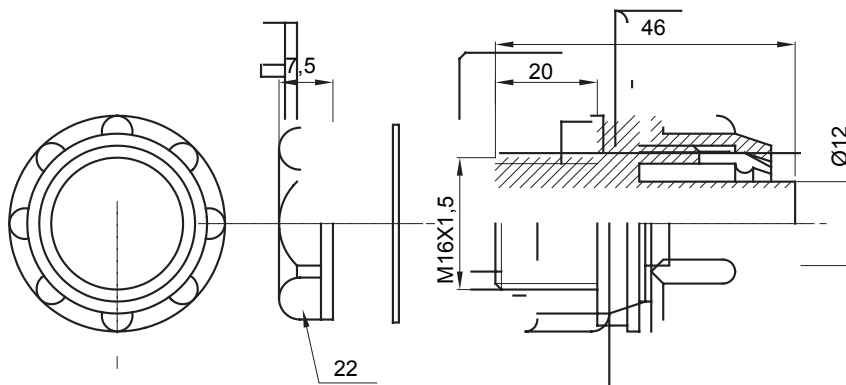

Přímá a otočná spojka pro spirálovou trubku se stupněm krytí IP54.

Barva	Šedá RAL 7035	Krytí IP	IP54
Stoupání ISO	M16x1.5	Ø spirálové trubky (mm)	12
Typ	Upevněno	Elektrokód	210

### DIMENSIONAL