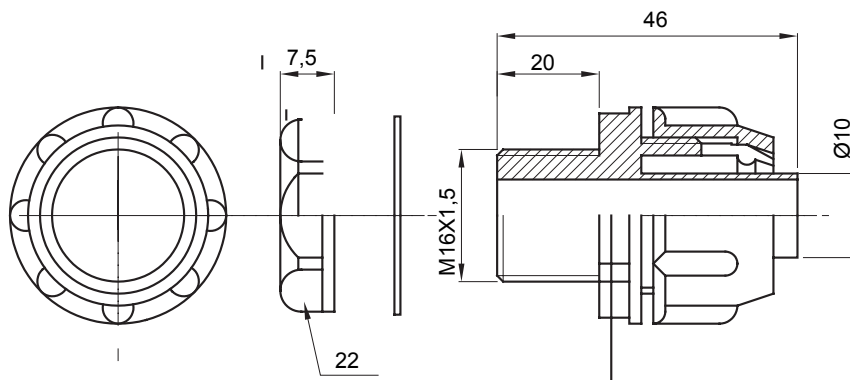

Přímá a otočná spojka pro spirálovou trubku se stupněm krytí IP54.

Barva	Šedá RAL 7035	Krytí IP	IP54
Stoupání ISO	M16x1.5	Ø spirálové trubky (mm)	10
Typ	Upevněno	Elektrokód	210

DIMENSIONAL

TECHNICAL SYMBOLOGY