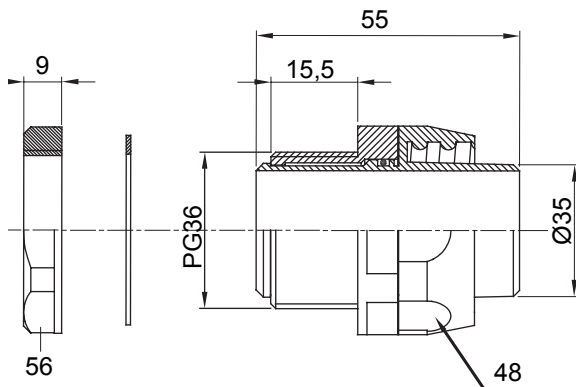

Přímá a otočná spojka pro spirálovou trubku se stupněm krytí IP54.

Barva	Černá RAL 9005	Krytí IP	IP54
Stoupání PG	36	Ø spirálové trubky (mm)	35
Typ	Otočné	Elektrokód	210

DIMENSIONAL

TECHNICAL SYMBOLOGY

IP