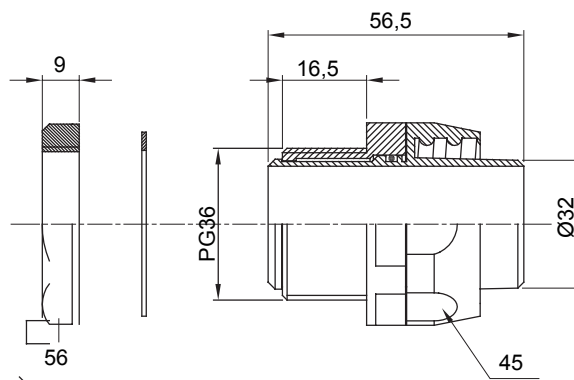

Přímá a otočná spojka pro spirálovou trubku se stupněm krytí IP54.

Barva	Černá RAL 9005	Krytí IP	IP54
Stoupání PG	36	Ø spirálové trubky (mm)	32
Typ	Otočné	Elektrokód	210

### DIMENSIONAL