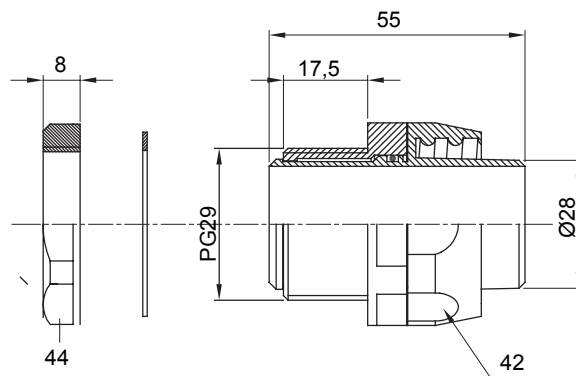

Přímá a otočná spojka pro spirálovou trubku se stupněm krytí IP54.

Barva	Černá RAL 9005	Krytí IP	IP54
Stoupání PG	29	Ø spirálové trubky (mm)	28
Typ	Otočné	Elektrokód	210

### DIMENSIONAL