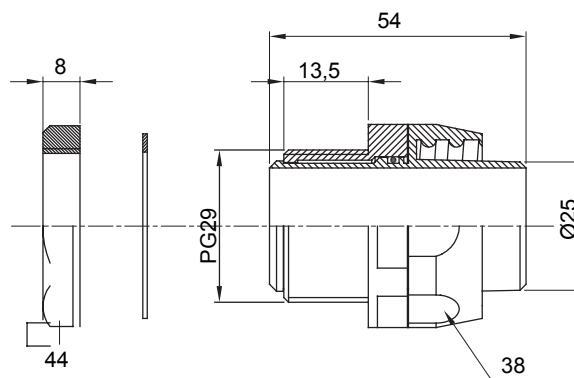

Přímá a otočná spojka pro spirálovou trubku se stupněm krytí IP54.

Barva	Černá RAL 9005	Krytí IP	IP54
Stoupání PG	29	Ø spirálové trubky (mm)	25
Typ	Otočné	Elektrokód	210

DIMENSIONAL

TECHNICAL SYMBOLOGY

IP