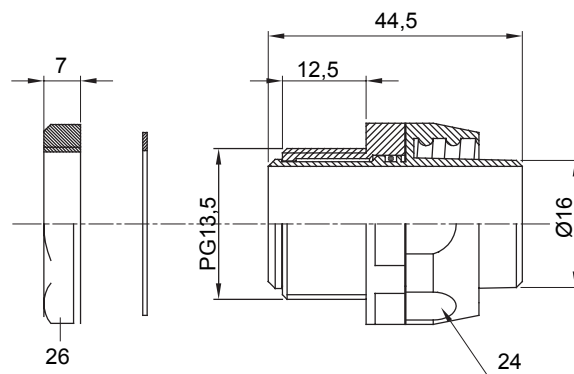

Přímá a otočná spojka pro spirálovou trubku se stupněm krytí IP54.

Barva	Černá RAL 9005	Krytí IP	IP54
Stoupání PG	13.5	Ø spirálové trubky (mm)	16
Typ	Otočné	Elektrokód	210

DIMENSIONAL

TECHNICAL SYMBOLOGY