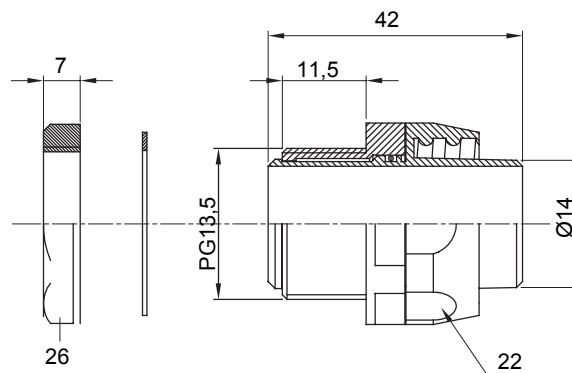

Přímá a otočná spojka pro spirálovou trubku se stupněm krytí IP54.

Barva	Černá RAL 9005	Krytí IP	IP54
Stoupání PG	13.5	Ø spirálové trubky (mm)	14
Typ	Otočné	Elektrokód	210

### DIMENSIONAL