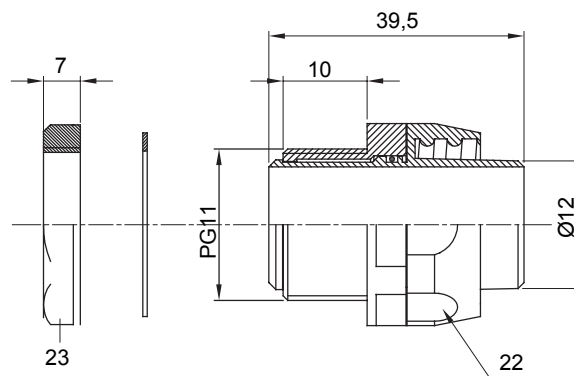

Přímá a otočná spojka pro spirálovou trubku se stupněm krytí IP54.

Barva	Černá RAL 9005	Krytí IP	IP54
Stoupání	11	Ø spirálové trubky (mm)	12
PG			
Typ	Otočné	Elektrokód	210

DIMENSIONAL

TECHNICAL SYMBOLOGY