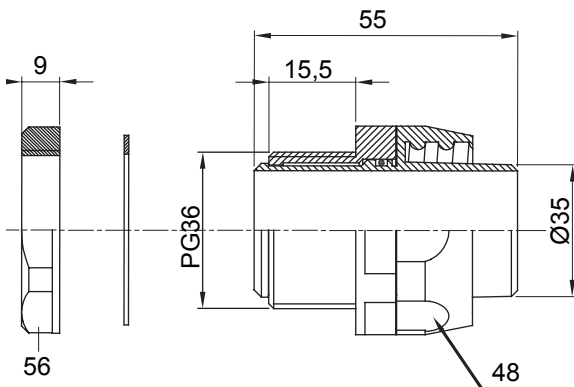

Přímá a otočná spojka pro spirálovou trubku se stupněm krytí IP54.

Barva	Šedá RAL 7035	Krytí IP	IP54
Stoupání PG	36	Ø spirálové trubky (mm)	35
Typ	Otočné	Elektrokód	210

DIMENSIONAL

TECHNICAL SYMBOLOGY

IP

IP54