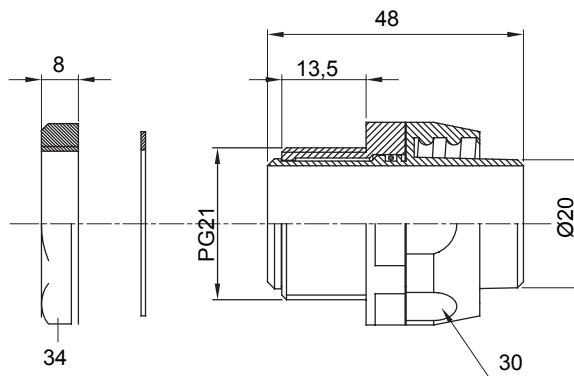

Přímá a otočná spojka pro spirálovou trubku se stupněm krytí IP54.

Barva	Šedá RAL 7035	Krytí IP	IP54
Stoupání PG	21	Ø spirálové trubky (mm)	20
Typ stoupání	PG21	Typ	Otočné
Elektrokód	210		

DIMENSIONAL

TECHNICAL SYMBOLOGY