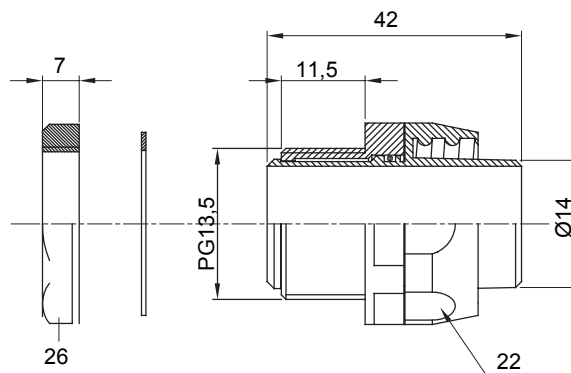

Přímá a otočná spojka pro spirálovou trubku se stupněm krytí IP54.

Barva	Šedá RAL 7035	Krytí IP	IP54
Stoupání PG	13.5	Ø spirálové trubky (mm)	14
Typ	Otočné	Elektrokód	210

DIMENSIONAL

TECHNICAL SYMBOLOGY

IP