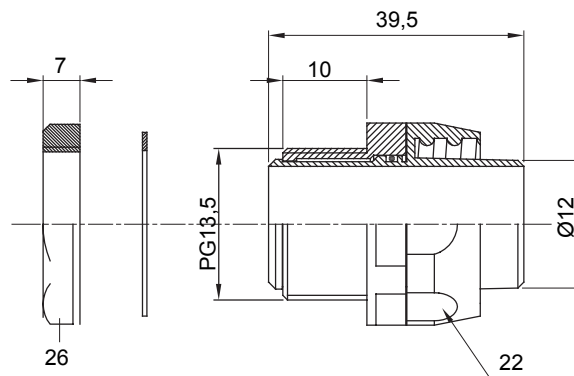

Přímá a otočná spojka pro spirálovou trubku se stupněm krytí IP54.

Barva	Šedá RAL 7035	Krytí IP	IP54
Stoupání PG	13.5	Ø spirálové trubky (mm)	12
Typ	Otočné	Elektrokód	210

DIMENSIONAL

TECHNICAL SYMBOLOGY

IP