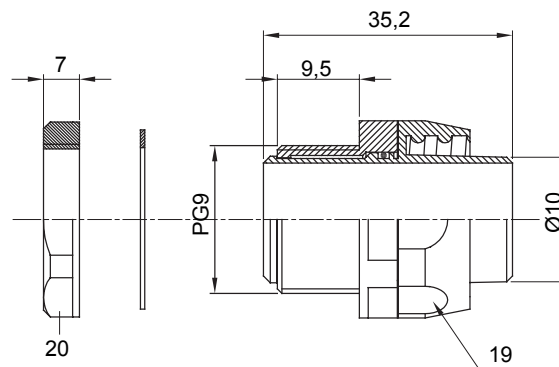

Přímá a otočná spojka pro spirálovou trubku se stupněm krytí IP54.

Barva	Šedá RAL 7035	Krytí IP	IP54
Stoupání PG	9	Ø spirálové trubky (mm)	10
Typ	Otočné	Elektrokód	210

DIMENSIONAL

TECHNICAL SYMBOLOGY

IP

IP54