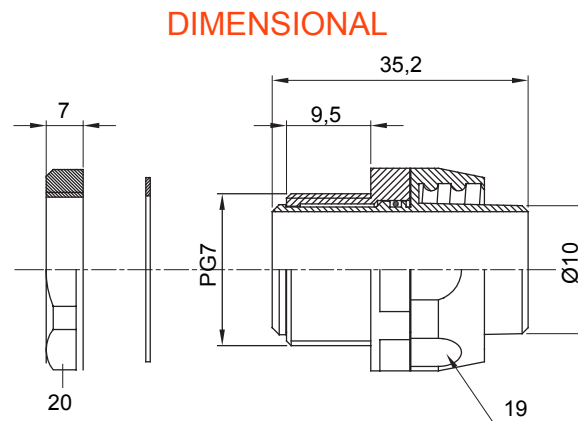

Přímá a otočná spojka pro spirálovou trubku se stupněm krytí IP54.

Barva	Šedá RAL 7035	Krytí IP	IP54
Stoupání PG	7	Ø spirálové trubky (mm)	10
Typ	Otočné	Elektrokód	210

TECHNICAL SYMBOLOGY

IP

IP54

STANDARDS/APPROVALS