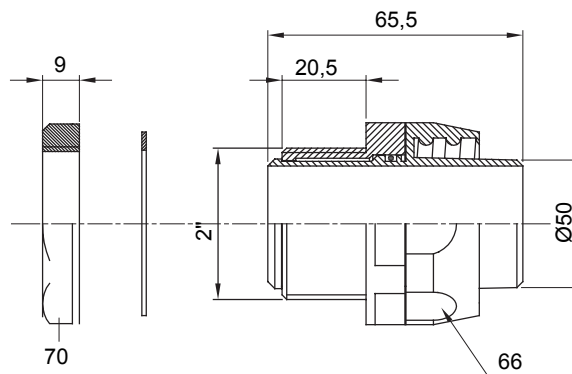

Přímá a otočná spojka pro spirálovou trubku se stupněm krytí IP54.

Barva	Černá RAL 9005	Krytí IP	IP54
Stoupání GAS	2"	Ø spirálové trubky (mm)	50
Typ	Otočné	Elektrokód	210

### DIMENSIONAL