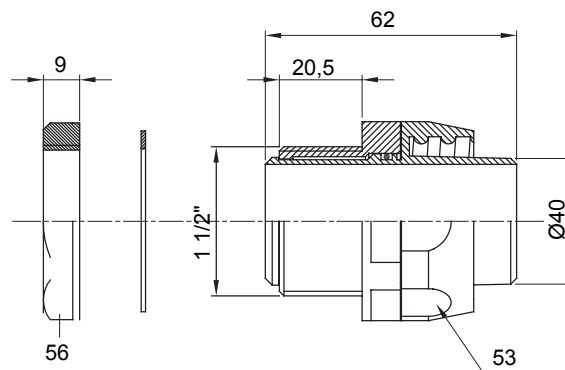

Přímá a otočná spojka pro spirálovou trubku se stupněm krytí IP54.

Barva	Černá RAL 9005	Krytí IP	IP54
Stoupání GAS	1 1/2"	Ø spirálové trubky (mm)	40
Typ	Otočné	Elektrokód	210

### DIMENSIONAL