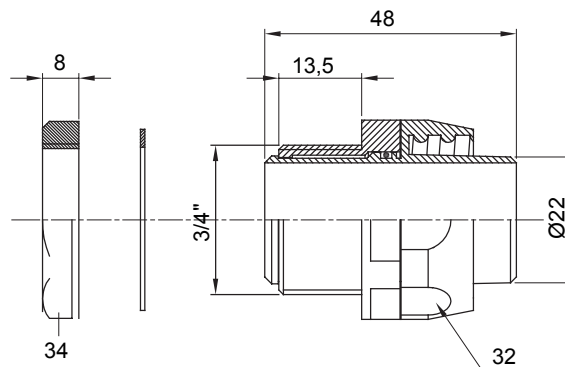

Přímá a otočná spojka pro spirálovou trubku se stupněm krytí IP54.

Barva	Černá RAL 9005	Krytí IP	IP54
Stoupání GAS	3/4"	Ø spirálové trubky (mm)	22
Typ	Otočné	Elektrokód	210

DIMENSIONAL

TECHNICAL SYMBOLOGY