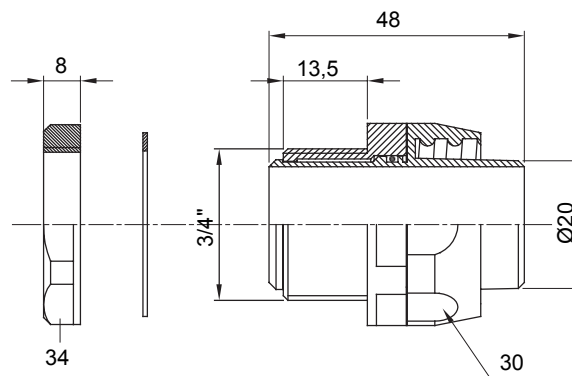

Přímá a otočná spojka pro spirálovou trubku se stupněm krytí IP54.

Barva	Černá RAL 9005	Krytí IP	IP54
Stoupání GAS	3/4"	Ø spirálové trubky (mm)	20
Typ	Otočné	Elektrokód	210

DIMENSIONAL

TECHNICAL SYMBOLOGY