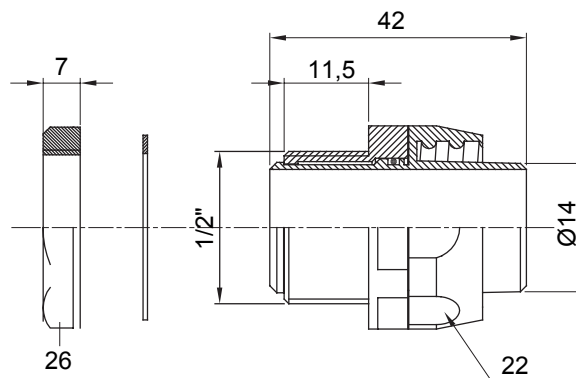

Přímá a otočná spojka pro spirálovou trubku se stupněm krytí IP54.

Barva	Černá RAL 9005	Krytí IP	IP54
Stoupání GAS	1/2"	Ø spirálové trubky (mm)	14
Typ	Otočné	Elektrokód	210

### DIMENSIONAL