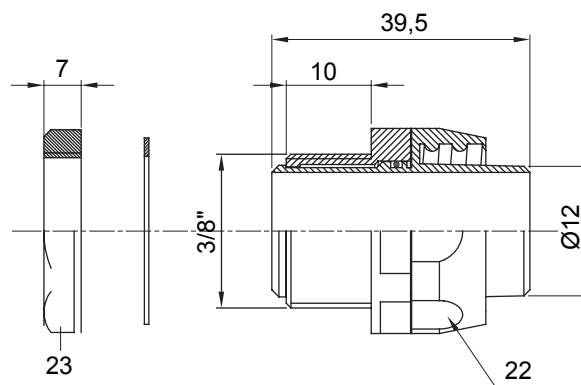

Přímá a otočná spojka pro spirálovou trubku se stupněm krytí IP54.

Barva	Černá RAL 9005	Krytí IP	IP54
Stoupání GAS	3/8"	Ø spirálové trubky (mm)	12
Typ	Otočné	Elektrokód	210

DIMENSIONAL

TECHNICAL SYMBOLOGY