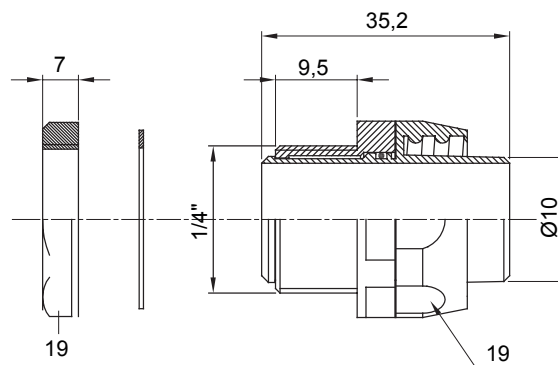

Přímá a otočná spojka pro spirálovou trubku se stupněm krytí IP54.

Barva	Černá RAL 9005	Krytí IP	IP54
Stoupání GAS	1/4"	Ø spirálové trubky (mm)	10
Typ	Otočné	Elektrokód	210

DIMENSIONAL

TECHNICAL SYMBOLOGY