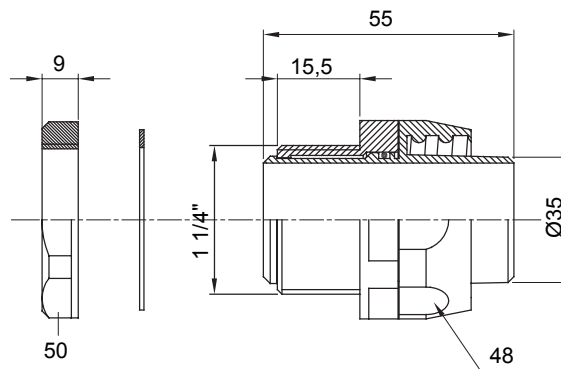

Přímá a otočná spojka pro spirálovou trubku se stupněm krytí IP54.

Barva	Šedá RAL 7035	Krytí IP	IP54
Stoupání GAS	1 1/4"	Ø spirálové trubky (mm)	35
Typ	Otočné	Elektrokód	210

DIMENSIONAL

TECHNICAL SYMBOLOGY