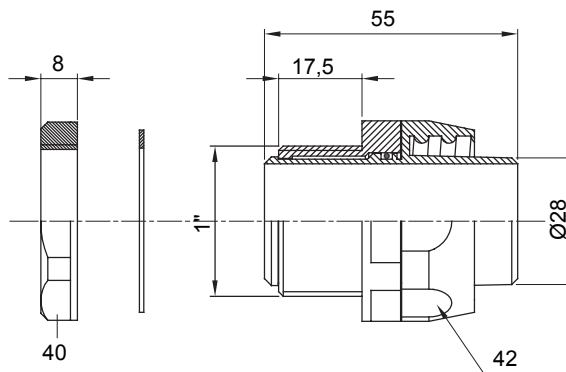

Přímá a otočná spojka pro spirálovou trubku se stupněm krytí IP54.

Barva	Šedá RAL 7035	Krytí IP	IP54
Stoupání GAS	1"	Ø spirálové trubky (mm)	28
Typ	Otočné	Elektrokód	210

DIMENSIONAL

TECHNICAL SYMBOLOGY

IP