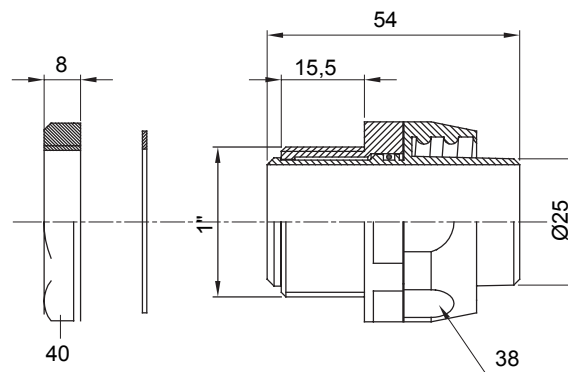

Přímá a otočná spojka pro spirálovou trubku se stupněm krytí IP54.

Barva	Šedá RAL 7035	Krytí IP	IP54
Stoupání GAS	1"	Ø spirálové trubky (mm)	25
Typ	Otočné	Elektrokód	210

DIMENSIONAL

TECHNICAL SYMBOLOGY

IP