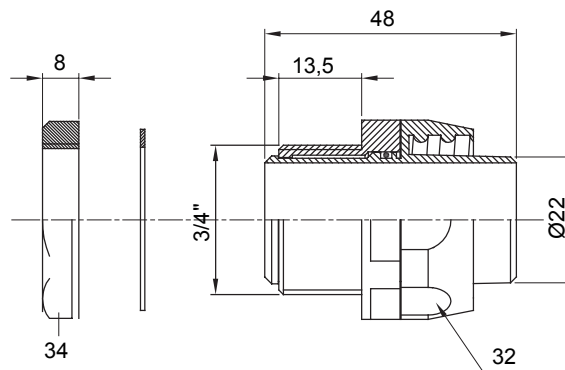

Přímá a otočná spojka pro spirálovou trubku se stupněm krytí IP54.

Barva	Šedá RAL 7035	Krytí IP	IP54
Stoupání GAS	3/4"	Ø spirálové trubky (mm)	22
Typ	Otočné	Elektrokód	210

### DIMENSIONAL